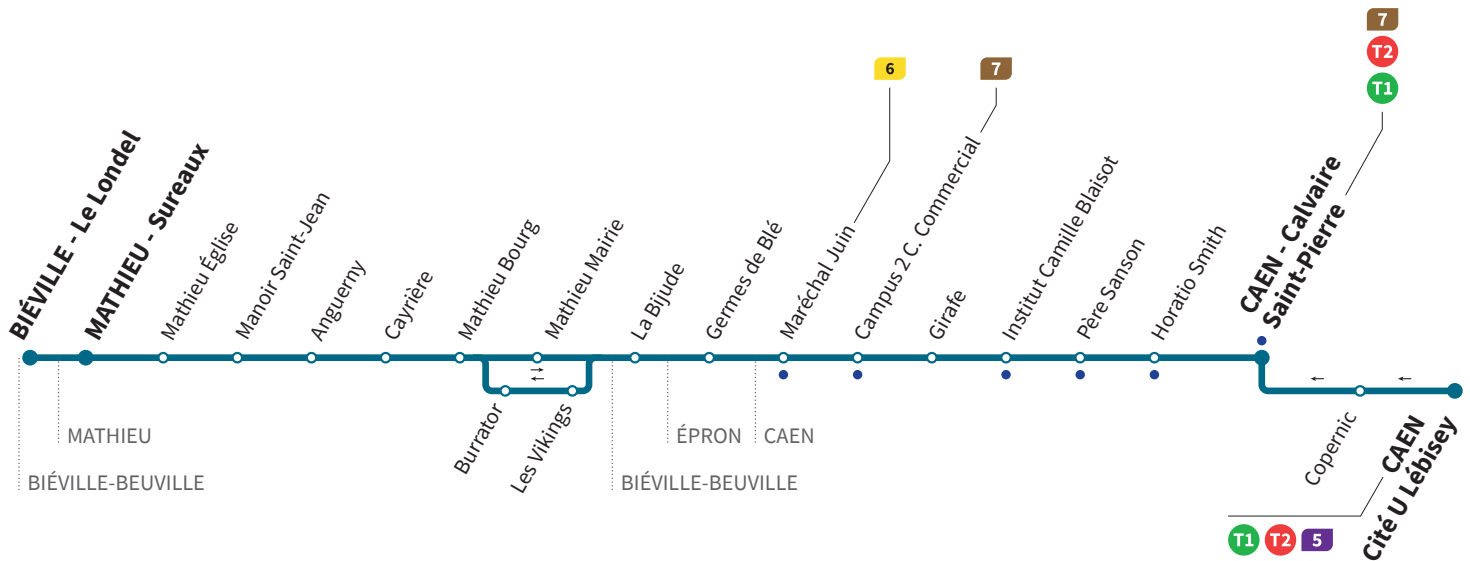

Horaires valables du lundi 30 août 2021 jusqu'au dimanche 26 juin 2022.\*

## Dimanches et fêtes : Direction → CAEN - Calvaire Saint-Pierre

	<b>TAXI</b>	<b>TAXI</b>
Sureaux	9.08	13.38
Manoir Saint-Jean	9.11	13.41
Mathieu Bourg	9.15	13.45
La Bijude	9.22	13.52
Campus 2 C. Commercial	9.26	13.56
Institut Camille Blaisot	9.28	13.58
Calvaire Saint-Pierre	9.30	14.00

## Dimanches et fêtes : Direction → MATHIEU - Sureaux

	<b>TAXI</b>	<b>TAXI</b>
Calvaire Saint-Pierre	12.30	18.00
Institut Camille Blaisot	12.32	18.02
Campus 2 C. Commercial	12.34	18.04
La Bijude	12.38	18.08
Mathieu Bourg	12.43	18.13
Manoir Saint-Jean	12.50	18.20
Sureaux	12.53	18.23