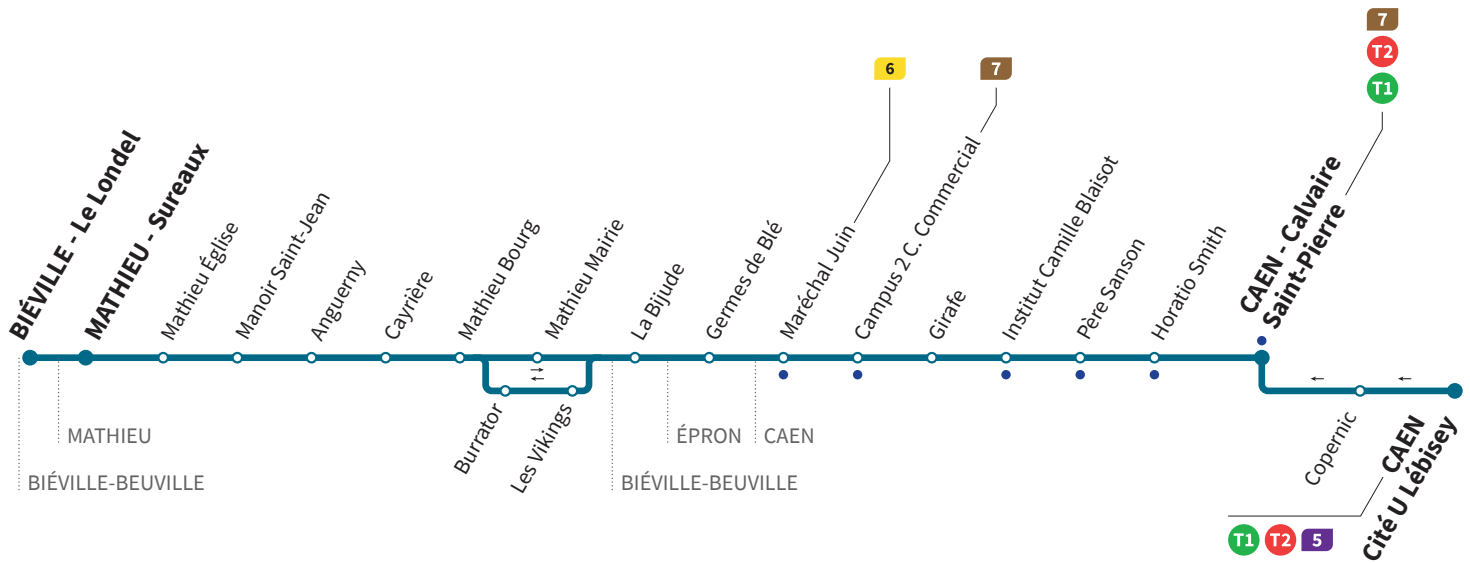

## Lundi à vendredi : Direction → CAEN - Calvaire Saint-Pierre

Retrouvez les horaires en période de vacances scolaires p.4

Le Londel	-	-	-	-	13.03	-	-	-	17.47
Sureaux	8.48	9.53	10.58	12.03	13.08	14.13	15.18	16.39	17.52
Manoir Saint-Jean	8.51	9.56	11.01	12.06	13.11	14.16	15.21	16.42	17.55
Mathieu Bourg	8.55	10.00	11.05	12.10	13.15	14.20	15.25	16.46	17.59
La Bijude	9.02	10.07	11.12	12.17	13.22	14.27	15.32	16.53	18.06
Campus 2 C. Commercial	9.06	10.11	11.16	12.21	13.26	14.31	15.36	16.57	18.10
Institut Camille Blaisot	9.08	10.13	11.18	12.23	13.28	14.33	15.38	16.59	18.12
Calvaire Saint-Pierre	9.10	10.15	11.20	12.25	13.30	14.35	15.40	17.01	18.14

## Lundi à vendredi : Direction → MATHIEU - Sureaux

Retrouvez les horaires en période de vacances scolaires p.4

Cité U Lébisey	-	-	-	-	-	-	-	16.05	17.15
Calvaire Saint-Pierre	7.47	9.20	10.25	11.30	12.35	13.40	14.45	16.09	17.19
Institut Camille Blaisot	7.49	9.22	10.27	11.32	12.37	13.42	14.47	16.11	17.21
Campus 2 C. Commercial	7.51	9.24	10.29	11.34	12.39	13.44	14.49	16.13	17.23
La Bijude	7.55	9.28	10.33	11.38	12.43	13.48	14.53	16.17	17.27
Mathieu Bourg	8.00	9.33	10.38	11.43	12.48	13.53	14.58	16.22	17.32
Manoir Saint-Jean	8.07	9.40	10.45	11.50	12.55	14.00	15.05	16.29	17.39
Sureaux	8.10	9.43	10.48	11.53	12.58	14.03	15.08	16.32	17.42
Le Londel	8.15	-	-	-	13.03	-	-	-	17.47

Horaires valables du lundi 30 août 2021 jusqu'au dimanche 26 juin 2022.\*

**Samedi** : Direction → CAEN - Calvaire Saint-Pierre

Sureaux	8.48	9.53	10.58	12.03	13.08	14.13	15.18	16.39
Manoir Saint-Jean	8.51	9.56	11.01	12.06	13.11	14.16	15.21	16.42
Mathieu Bourg	8.55	10.00	11.05	12.10	13.15	14.20	15.25	16.46
La Bijude	9.02	10.07	11.12	12.17	13.22	14.27	15.32	16.53
Campus 2 C. Commercial	9.06	10.11	11.16	12.21	13.26	14.31	15.36	16.57
Institut Camille Blaisot	9.08	10.13	11.18	12.23	13.28	14.33	15.38	16.59
Calvaire Saint-Pierre	9.10	10.15	11.20	12.25	13.30	14.35	15.40	17.01