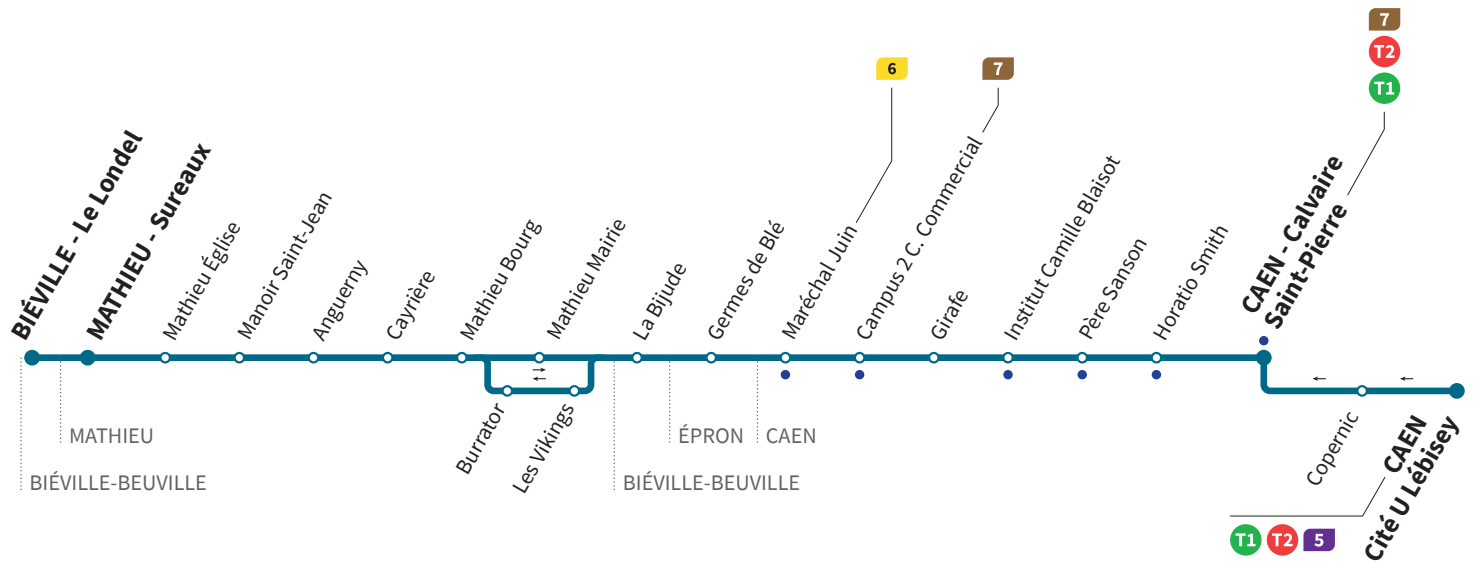

Horaires valables du lundi 30 août 2021 jusqu'au dimanche 26 juin 2022.*

Dimanches et fêtes : Direction → CAEN - Calvaire Saint-Pierre

	TAXI	TAXI
Sureaux	9.08	13.38
Manoir Saint-Jean	9.11	13.41
Mathieu Bourg	9.15	13.45
La Bijude	9.22	13.52
Campus 2 C. Commercial	9.26	13.56
Institut Camille Blaisot	9.28	13.58
Calvaire Saint-Pierre	9.30	14.00

Dimanches et fêtes : Direction → MATHIEU - Sureaux

	TAXI	TAXI
Calvaire Saint-Pierre	12.30	18.00
Institut Camille Blaisot	12.32	18.02
Campus 2 C. Commercial	12.34	18.04
La Bijude	12.38	18.08
Mathieu Bourg	12.43	18.13
Manoir Saint-Jean	12.50	18.20
Sureaux	12.53	18.23