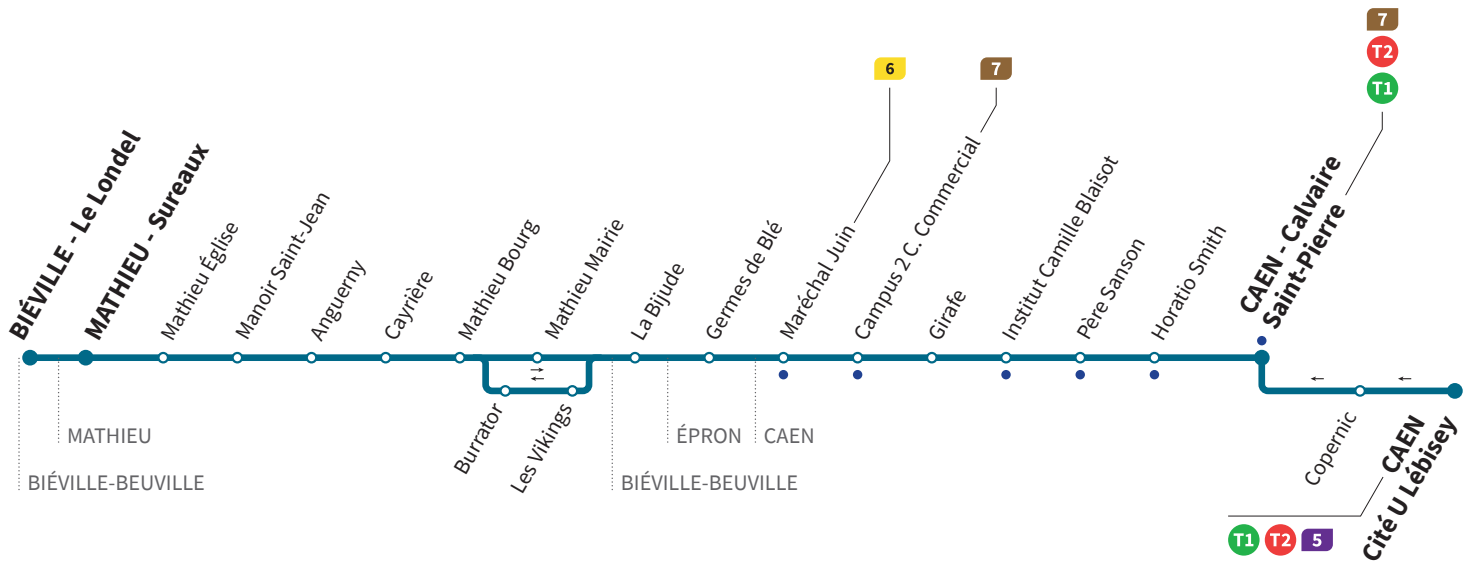

Horaires valables du lundi 30 août 2021 jusqu'au dimanche 26 juin 2022.\*

## Lundi à vendredi : Direction → CAEN - Calvaire Saint-Pierre

Retrouvez les horaires en période de vacances scolaires p.4

Le Londel	-	-	-	-	13.03	-	-	-	17.47
Sureaux	8.48	9.53	10.58	12.03	13.08	14.13	15.18	16.39	17.52
Manoir Saint-Jean	8.51	9.56	11.01	12.06	13.11	14.16	15.21	16.42	17.55
Mathieu Bourg	8.55	10.00	11.05	12.10	13.15	14.20	15.25	16.46	17.59
La Bijude	9.02	10.07	11.12	12.17	13.22	14.27	15.32	16.53	18.06
Campus 2 C. Commercial	9.06	10.11	11.16	12.21	13.26	14.31	15.36	16.57	18.10
Institut Camille Blaisot	9.08	10.13	11.18	12.23	13.28	14.33	15.38	16.59	18.12
Calvaire Saint-Pierre	9.10	10.15	11.20	12.25	13.30	14.35	15.40	17.01	18.14

## Lundi à vendredi : Direction → MATHIEU - Sureaux

Retrouvez les horaires en période de vacances scolaires p.4

Cité U Lébisey	-	-	-	-	-	-	-	16.05	17.15
Calvaire Saint-Pierre	7.47	9.20	10.25	11.30	12.35	13.40	14.45	16.09	17.19
Institut Camille Blaisot	7.49	9.22	10.27	11.32	12.37	13.42	14.47	16.11	17.21
Campus 2 C. Commercial	7.51	9.24	10.29	11.34	12.39	13.44	14.49	16.13	17.23
La Bijude	7.55	9.28	10.33	11.38	12.43	13.48	14.53	16.17	17.27
Mathieu Bourg	8.00	9.33	10.38	11.43	12.48	13.53	14.58	16.22	17.32
Manoir Saint-Jean	8.07	9.40	10.45	11.50	12.55	14.00	15.05	16.29	17.39
Sureaux	8.10	9.43	10.48	11.53	12.58	14.03	15.08	16.32	17.42
Le Londel	8.15	-	-	-	13.03	-	-	-	17.47

Horaires valables du lundi 30 août 2021 jusqu'au dimanche 26 juin 2022.\*

**Samedi** : Direction → CAEN - Calvaire Saint-Pierre

Sureaux	8.48	9.53	10.58	12.03	13.08	14.13	15.18	16.39
Manoir Saint-Jean	8.51	9.56	11.01	12.06	13.11	14.16	15.21	16.42
Mathieu Bourg	8.55	10.00	11.05	12.10	13.15	14.20	15.25	16.46
La Bijude	9.02	10.07	11.12	12.17	13.22	14.27	15.32	16.53
Campus 2 C. Commercial	9.06	10.11	11.16	12.21	13.26	14.31	15.36	16.57
Institut Camille Blaisot	9.08	10.13	11.18	12.23	13.28	14.33	15.38	16.59
Calvaire Saint-Pierre	9.10	10.15	11.20	12.25	13.30	14.35	15.40	17.01